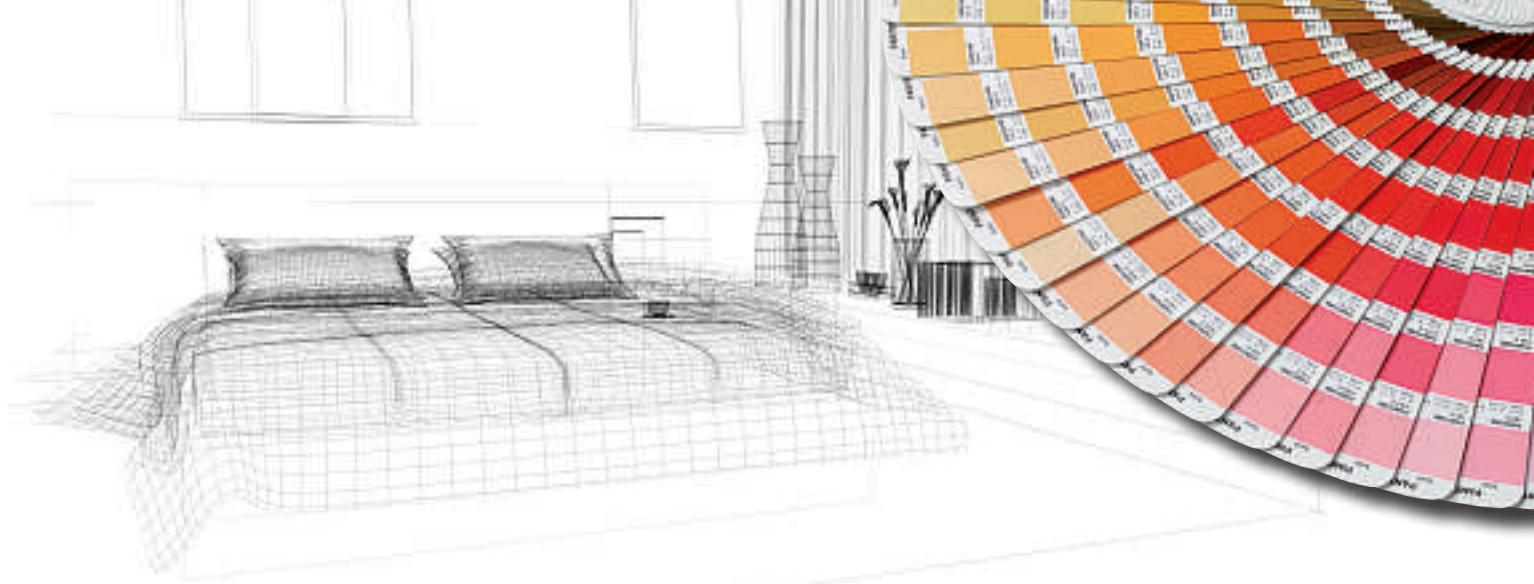

de Entdecken und erleben Sie das breite Dessin-Spektrum, vielfältige Kombinationsmöglichkeiten und die Kolorierbarkeit der Dekore. Hier ist nahezu alles möglich. In den Farbverläufen genauso wie in den Farbfamilien und in der Auswahl der Qualitäten. Die Qualitätsgrundlage der Teppichböden basiert dabei immer auf hochwertigen Garnen und Materialien. Wir bieten vielfältige Lösungen in Polyamid, Wolle, Schlingen und Velouren mit ganz unterschiedlichen Rücken.

Die Dessins sind dabei nach aktuellen Farbthemen sortiert, um das Abstimmen auf Ihr Ambiente mit Möbeln, Tapeten und Stoffen zu erleichtern. Falls Sie die passende Kombination nicht gefunden haben, können Sie mit unseren 232 Standardfarben frei kolorieren oder innerhalb gängiger Farbsysteme wie Pantone und HKS mustern.

Nach Ihren Angaben erstellen wir dann einen Paperprint. Im nächsten Schritt erhalten Sie nach Abstimmung ein farbverbindliches Labormuster in der gewünschten Qualität. Sprechen Sie dazu mit uns oder vereinbaren Sie einen Termin mit einem unserer Objektberater. Im individuellen Gespräch kann er Ihnen vor Ort auf dem Tablet PC individuell kolorierte Farbkombinationen und Raumkonzepte zeigen.

en Discover and experience the broad design spectrum of endless combinations and colourability options. The Classic Selection offers a myriad of choice to satisfy every design preference. Design and colour work in synergy with product. The specification of our products offer a range of a fine selection of base-cloths that boast the quality of the carpet using only exclusive yarns and materials. We present many varied solutions in polyamide, wool, loops and velours with the choice of backings to suit every individual brief.

Classic Selection is created using the latest colour themes and trends enabling a harmonious setting to your existing furnished interiors. For those design briefs that require more specific colour needs, to that of the Classic Selection colour system, we offer further solutions. Simply select shades from our 232 colour spectrum, or alternatively quote your pallet using references from a standard colour systems such as Pantone and HKS.

Once we have processed your design request we will create a paper print (CAD) for your information. Upon approval of the CAD a sample will be manufactured in the base-cloth and quality of your preference depicting the design and colour information. Our design consultants are ready to discuss your project brief and present the endless opportunities for your design needs. Requests for onsite visits are welcomed with possibilities for creating these custom colour and design combinations, within 3D room concepts, on-site using our mobile technology.